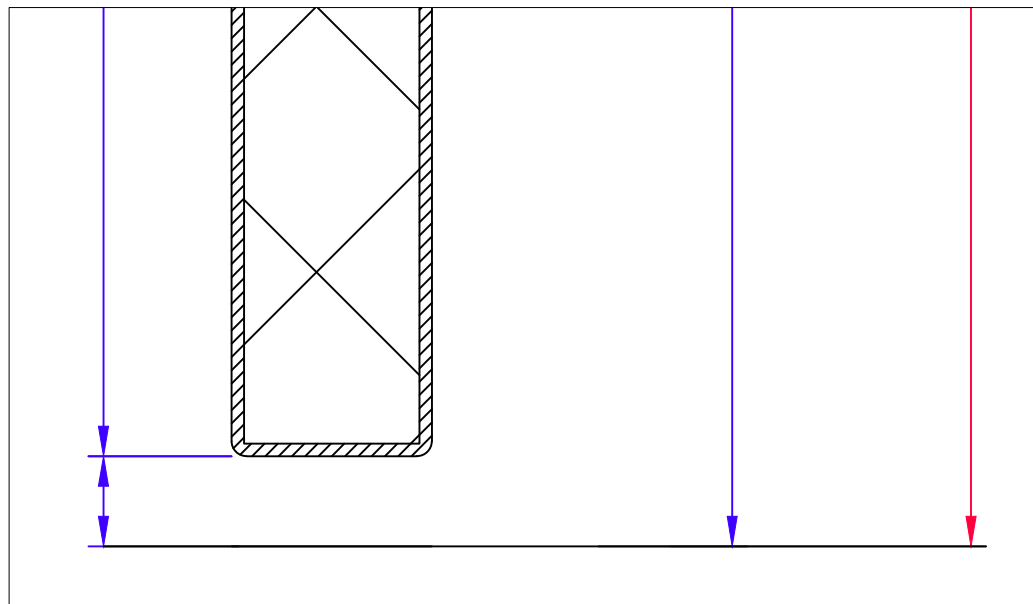

ESIMERKKEJÄ KYNNYSVAIHTOEHDOISTA HEILURIOVIIN

ILMAN KYNNYSTÄ

2 HUULINEN LAAHUS

YLIAJOKYNNYS 15MM, TAIVUTETTU RST

YLIAJOKYNNYS, 5MM RST-LATTA