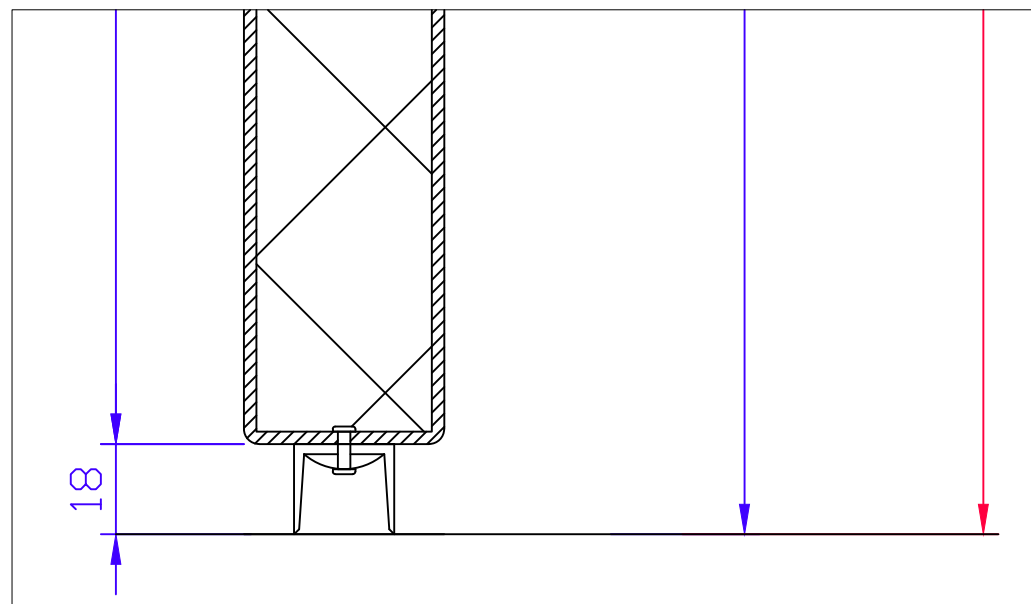

ESIMERKKEJÄ KYNNYSVAIHTOEHDOISTA HEILURIOVIIN

ILMAN KYNNYSTÄ

2 HUULINEN LAAHUS

YLIAJOKYNNYS 15MM, TAIVUTETTU RST

YLIAJOKYNNYS, 5MM RST-LATTA