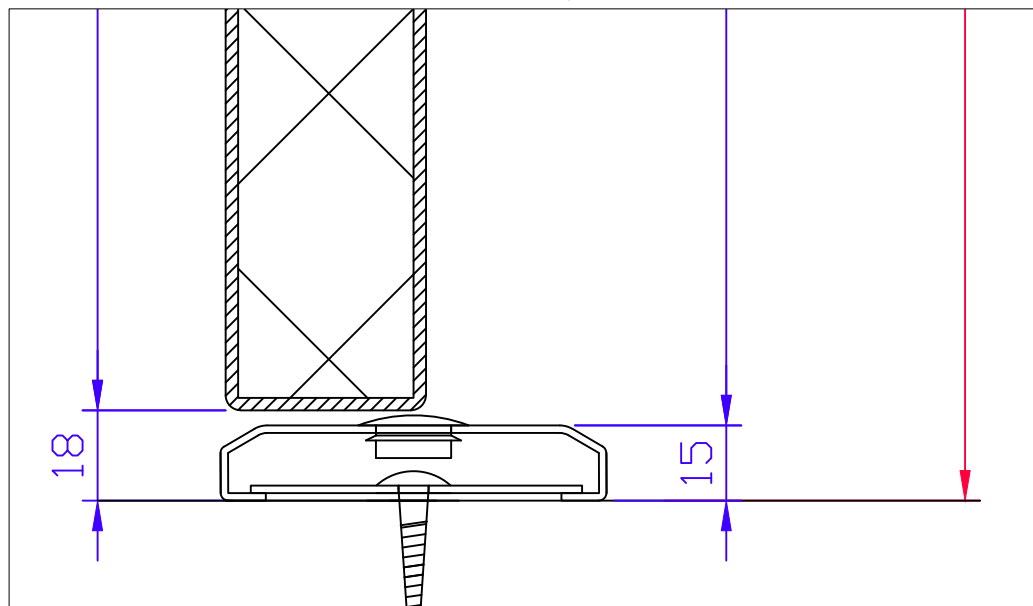

ESIMERKKEJÄ KYNNYSVAIHTOEHDOISTA HEILURIOVIIN

ILMAN KYNNYSTÄ

2 HUULINEN LAAHUS

YLIAJOKYNNYS 15MM, TAIVUTETTU RST

YLIAJOKYNNYS, 5MM RST-LATTA